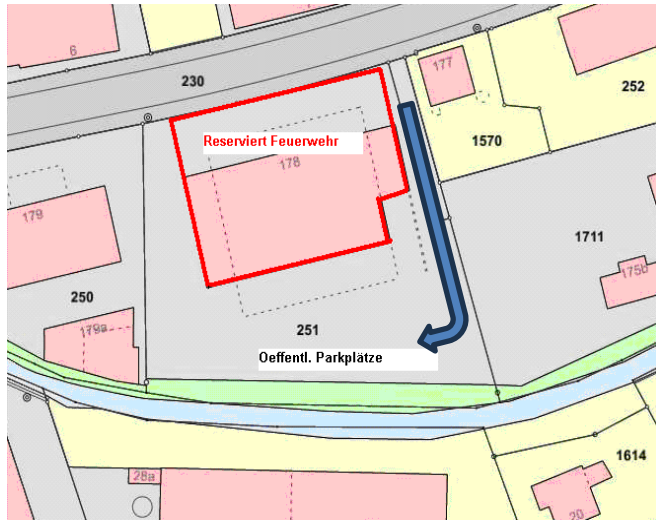

Wichtiger Hinweis betr. Parkierung von Motorfahrzeugen