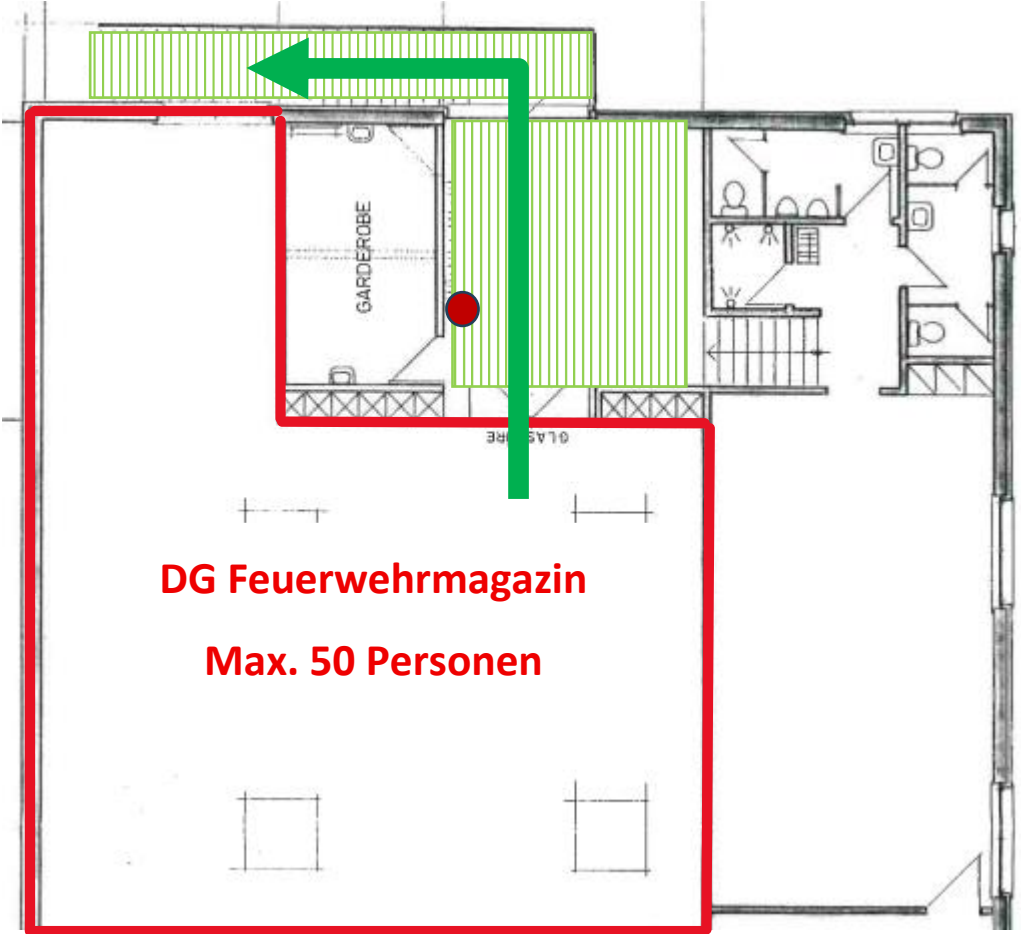

Anhang «Fluchtweg im Dachgeschoss des Feuerwehrmagazins»

- Fluchtweg
- Feuerlöscher

Bereiche müssen freigehalten werden